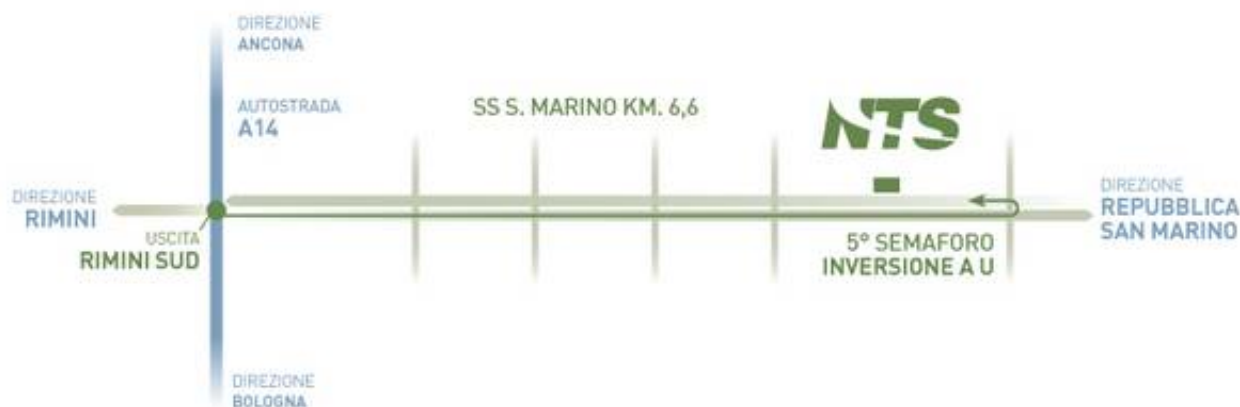

## COME RAGGIUNGERCI

### In Auto

Dall'autostrada A14 (Bologna-Taranto): Uscita Rimini Sud, tenere la sinistra in direzione Repubblica di San Marino (si deve passare sopra il cavalcavia). Al 5° semaforo, effettuare svolta ad U, ritornando in direzione autostrada. NTS si trova a destra dopo 700 metri.

### In Treno

NTS Informatica dista circa a 15 minuti dalla stazione di Rimini, in direzione Repubblica di San Marino / Autostrada A14.